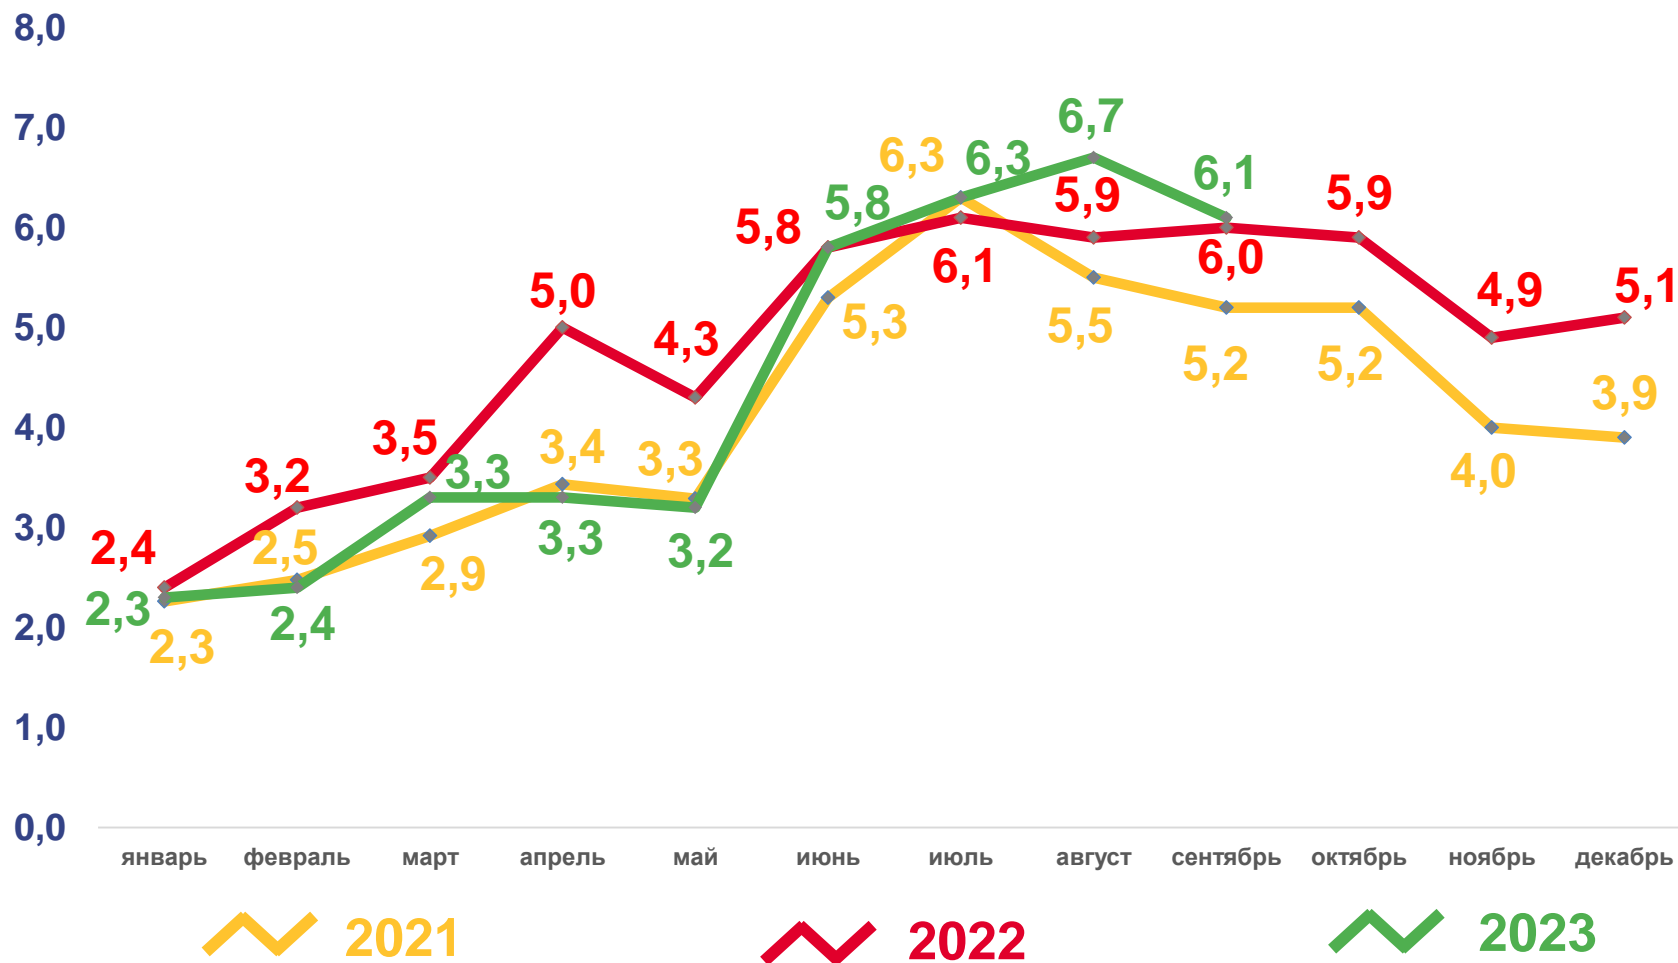

ЕСТЕСТВЕННОЕ ДВИЖЕНИЕ НАСЕЛЕНИЯ

ЧЕЛОВЕК

Показатели естественного движения населения за январь-сентябрь 2023 года

-7146 человек

Естественная убыль населения

-1,7‰ в расчете на 1000 человек населения

Коэффициент естественной убыли

ЧИСЛО ЗАРЕГИСТРИРОВАННЫХ БРАКОВ, ТЫСЯЧ

Брачность

за январь-сентябрь 2023 года

39,3 тыс. браков

Число зарегистрированных браков

9,4 ‰

в расчете на 1000 человек населения

Коэффициент брачности

ЧИСЛО ЗАРЕГИСТРИРОВАННЫХ РАЗВОДОВ, ТЫСЯЧ

Разводимость

за январь-сентябрь 2023 года

20,0 тыс. разводов

Число зарегистрированных разводов

4,8 % в расчете на 1000 человек населения

Коэффициент разводимости

ОБЩИЕ ИТОГИ МИГРАЦИИ НАСЕЛЕНИЯ

ЧЕЛОВЕК

Миграционный прирост

за январь-сентябрь 2023 года

-446 человек

в пределах России

-98 человек

международная миграция

Число прибывших