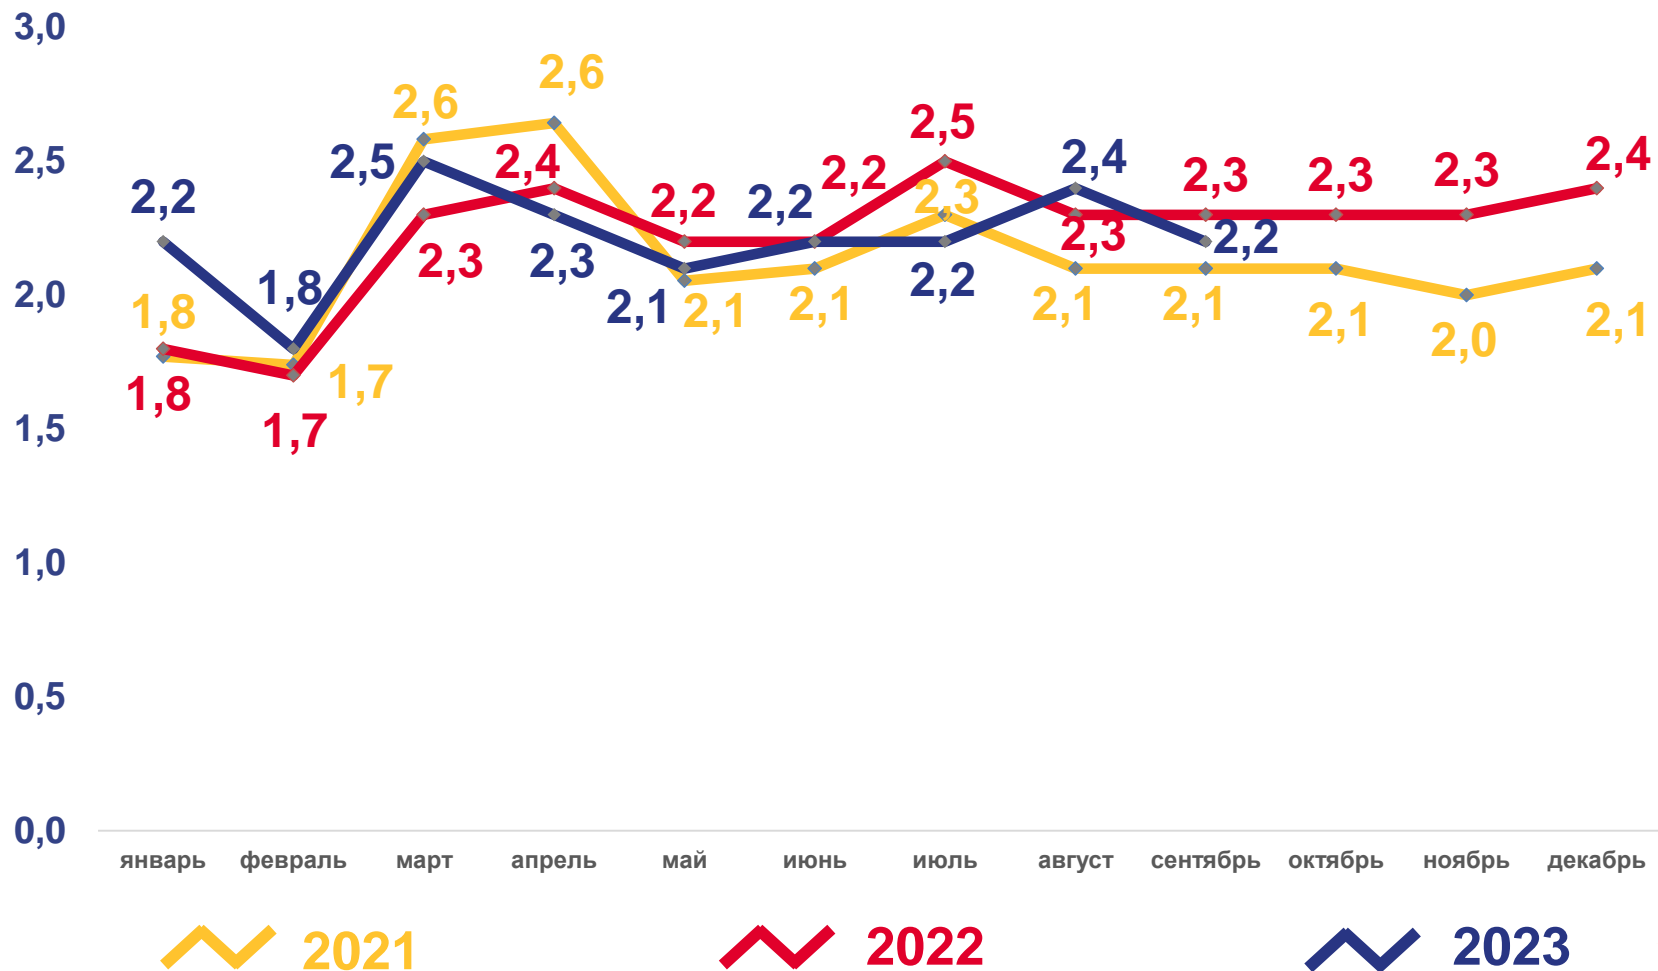

ЕСТЕСТВЕННОЕ ДВИЖЕНИЕ НАСЕЛЕНИЯ

ЧЕЛОВЕК

Показатели естественного движения населения за январь-сентябрь 2023 года

-7146 человек

Естественная убыль населения

-1,7‰ в расчете на 1000 человек населения

Коэффициент естественной убыли

ЧИСЛО ЗАРЕГИСТРИРОВАННЫХ БРАКОВ, ТЫСЯЧ

Брачность

за январь-сентябрь 2023 года

39,3 тыс. браков

Число зарегистрированных браков

9,4 ‰

в расчете на 1000 человек населения

Коэффициент брачности

ЧИСЛО ЗАРЕГИСТРИРОВАННЫХ РАЗВОДОВ, ТЫСЯЧ

Разводимость

за январь-сентябрь 2023 года

20,0 тыс. разводов

Число зарегистрированных разводов

4,8 % в расчете на 1000 человек населения

Коэффициент разводимости

ОБЩИЕ ИТОГИ МИГРАЦИИ НАСЕЛЕНИЯ

ЧЕЛОВЕК

Миграционный прирост

за январь-сентябрь 2023 года

-446 человек

в пределах России

-98 человек

международная миграция

Число прибывших