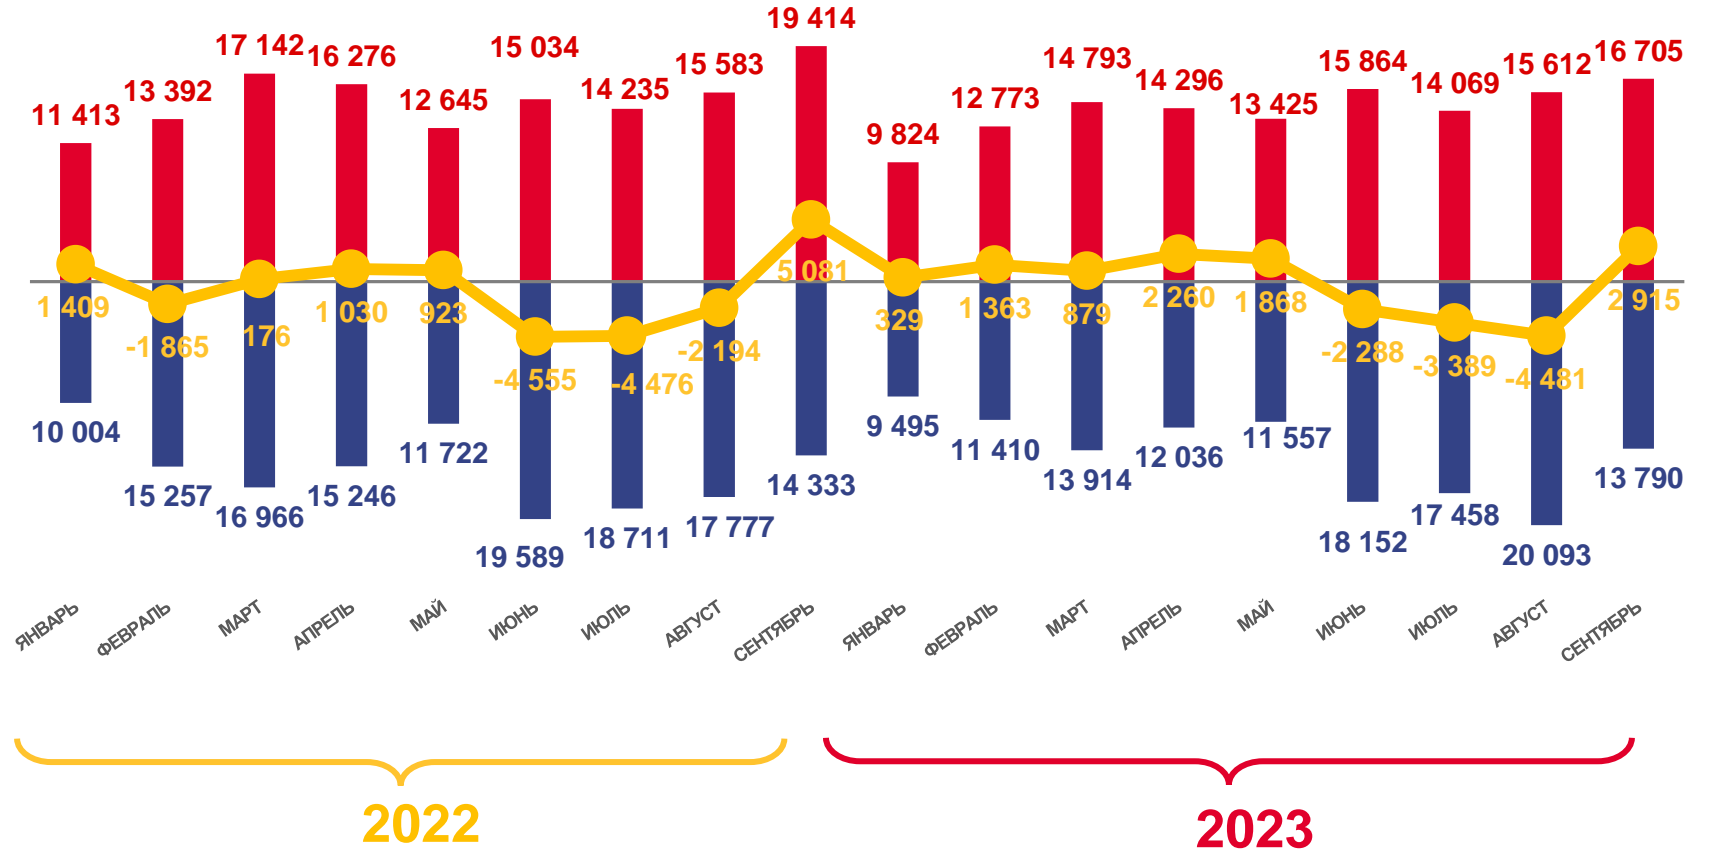

ЕСТЕСТВЕННОЕ ДВИЖЕНИЕ НАСЕЛЕНИЯ

ЧЕЛОВЕК

Показатели естественного движения населения за январь-сентябрь 2023 года

-7146 человек

Естественная убыль населения

-1,7‰ в расчете на 1000 человек населения

Коэффициент естественной убыли

ЧИСЛО ЗАРЕГИСТРИРОВАННЫХ РАЗВОДОВ, ТЫСЯЧ

Разводимость

за январь-сентябрь 2023 года

20,0 тыс. разводов

Число зарегистрированных разводов

4,8 % в расчете на 1000 человек населения

Коэффициент разводимости

ОБЩИЕ ИТОГИ МИГРАЦИИ НАСЕЛЕНИЯ

ЧЕЛОВЕК

Миграционный прирост

за январь-сентябрь 2023 года

-446 человек

в пределах России

-98 человек

международная миграция

Число прибывших

Число выбывших

Миграционный прирост, убыль (-)