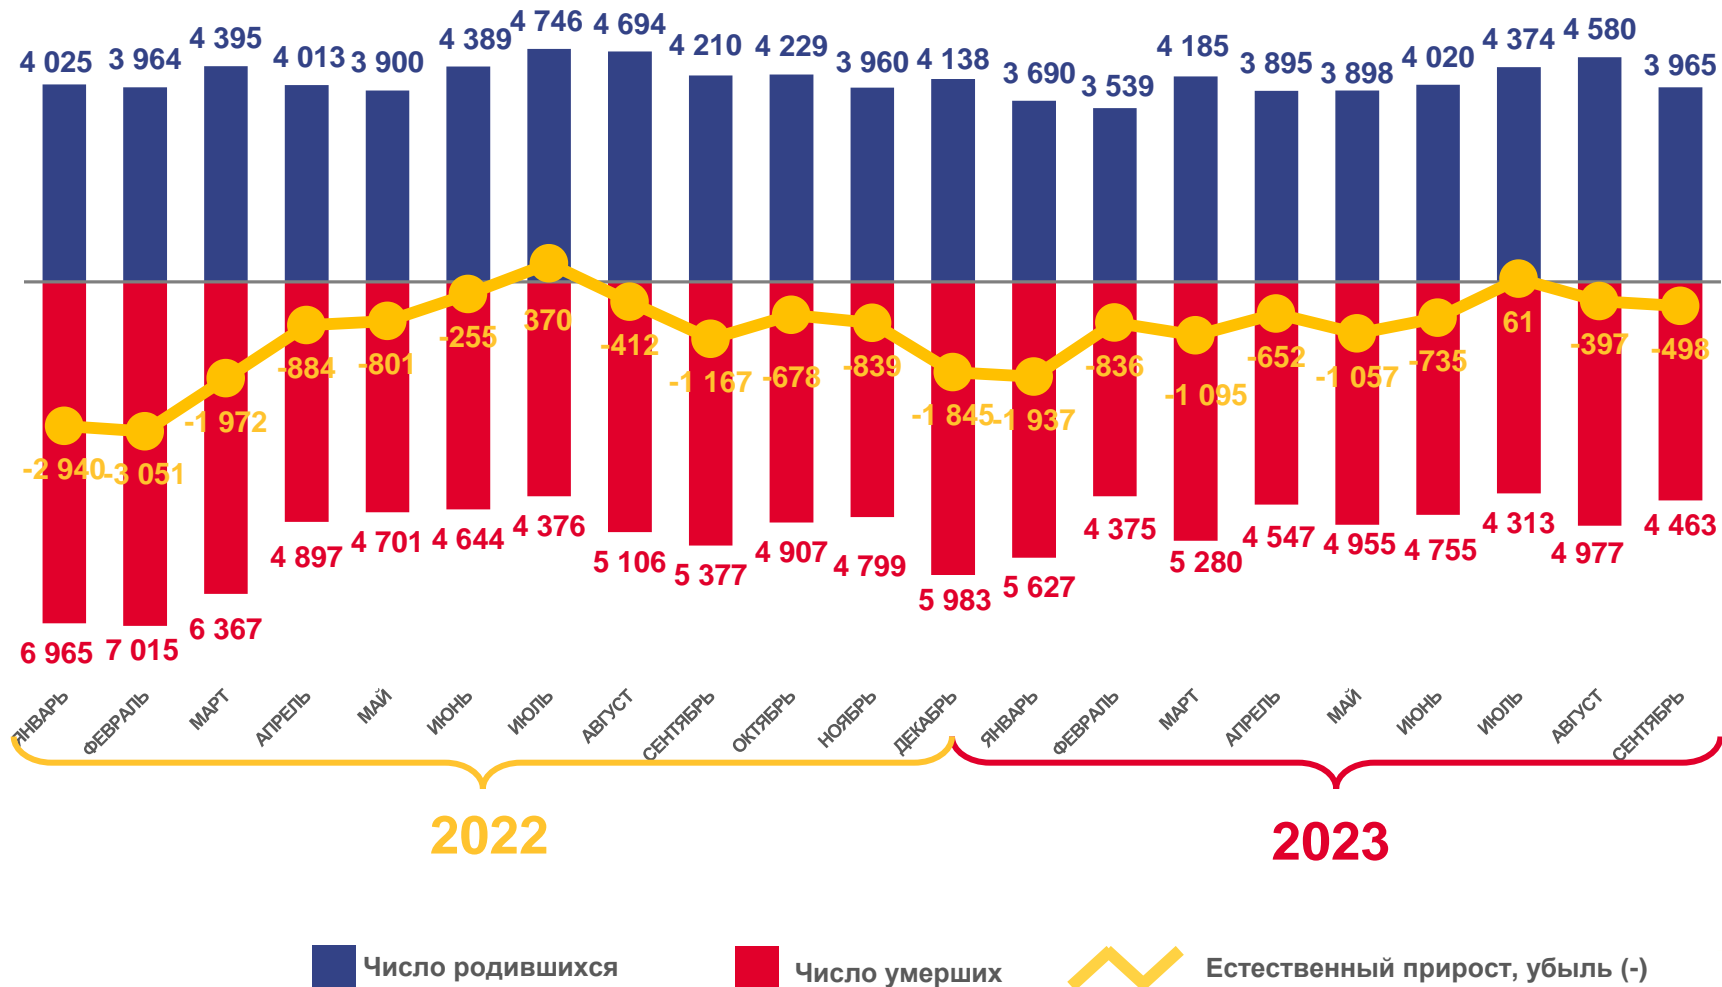

ЕСТЕСТВЕННОЕ ДВИЖЕНИЕ НАСЕЛЕНИЯ

ЧЕЛОВЕК

Показатели естественного движения населения за январь-сентябрь 2023 года

-7146 человек

Естественная убыль населения

-1,7‰ в расчете на 1000 человек населения

Коэффициент естественной убыли

ЧИСЛО ЗАРЕГИСТРИРОВАННЫХ БРАКОВ, ТЫСЯЧ

Брачность

за январь-сентябрь 2023 года

39,3 тыс. браков

Число зарегистрированных браков

9,4 ‰

в расчете на 1000 человек населения

Коэффициент брачности

ЧИСЛО ЗАРЕГИСТРИРОВАННЫХ РАЗВОДОВ, ТЫСЯЧ

Разводимость

за январь-сентябрь 2023 года

20,0 тыс. разводов

Число зарегистрированных разводов

4,8 % в расчете на 1000 человек населения

Коэффициент разводимости

ОБЩИЕ ИТОГИ МИГРАЦИИ НАСЕЛЕНИЯ